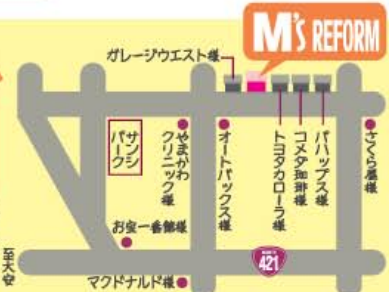

M's REFORM

- パサンクシ
- ヤマカワ
- フリーニックス
- オートパックス
- リノックス
- バックス
- コナタ
- アール
- マクドナルド